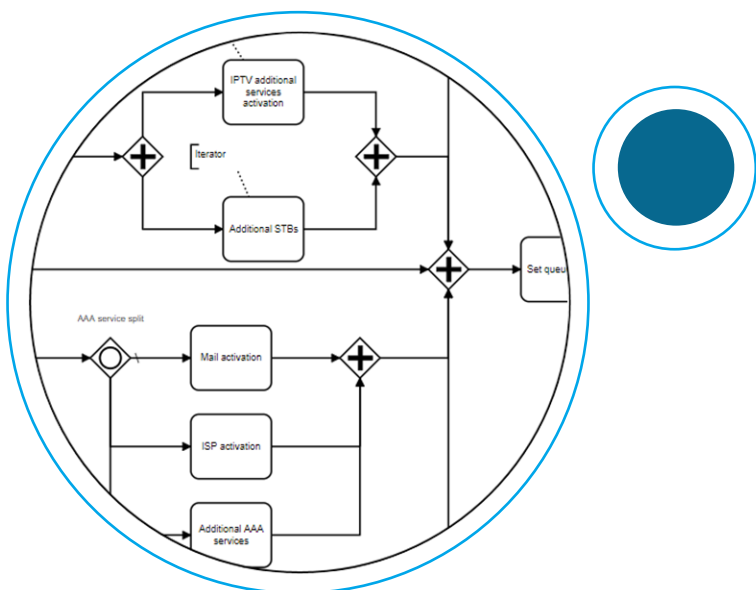

DIZAJN PROCESA

Intuitivno modeliranje poslovnih procesa korištenjem jednostavnog grafičkog sučelja. Sučelje podržava sve standardne BPM elemente te omogućuje precizno modeliranje kompleksnih procesa.

OSTVARITE JASAN UVID I JEDNOSTAVNO UNAPRIJEDITE POSLOVNE PROCESSE VAŠE ORGANIZACIJE!

Minimizirajte potrebu za kodiranjem i konfigurirajte procesne aktivnosti korištenjem templating metodologije.