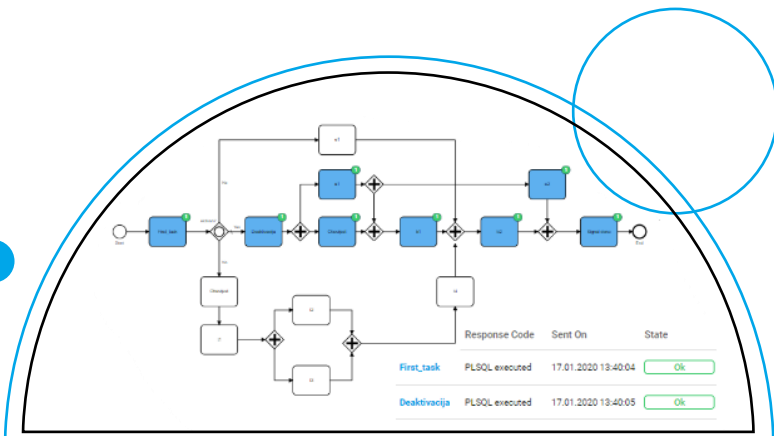

Analiza stanja pojedinog procesa u stvarnom vremenu

U svakom trenutku provjerite u kojem statusu se nalazi pojedina instanca vašeg poslovnog procesa. Optimizirajte procesne modele i uklonite nepotrebne korake analizirajući prikupljenu statistiku.

Preglednik instanci procesa omogućuje vam:

- Detaljan uvid u trenutni status svake pojedine instance procesa
- Pregled trenutnog izvođenja aktivnosti
- Pregled i mogućnost otklanjanja pogrešaka nastalih prilikom izvođenja procesa
- Uvid u povijest izvođenja pojedinih instanci procesa